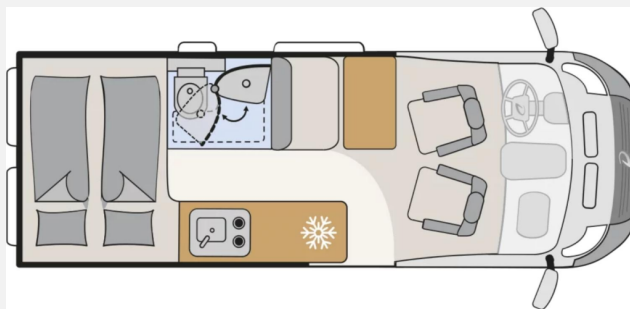

**direkt an
der A1**

Grundriss

Technische Daten

Modell-/Baujahr	2025
Anzahl der Achsen	2
Leistung	103 KW / 140 PS
Umweltplakette	grün
Motordetails	Multijet 3
Getriebe	Schaltgetriebe
Anzahl Schlafplätze	2
Gesamtlänge	599 cm
Gesamtbreite	205 cm
Höhe	265 cm
Innenhöhe	189 cm
Aufbauart	Campervan
Masse in fahrber. Zustand	3022 kg
techn. zul. Gesamtmasse	3499 kg
Zuladung	477 kg
Infrastruktur	WC
Liegeflächen	double_couch (197x157/140)
Sitze mit Gurt	4
Radstand	404 cm
Anhängerlast (gebremst)	2500 kg
Anhängerlast (ungebremst)	750 kg
Kraftstoff	Diesel
Heizung	Combi 4
Polster	Scandi
Farbe	grau
	Seitensitzgruppe
	Doppel-/franz. Bett