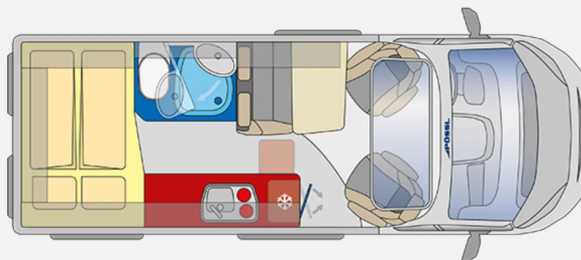

## Technische Daten

<b>Modell-/Baujahr</b>	2026
<b>Anzahl der Achsen</b>	2
<b>Leistung</b>	103 KW / 140 PS
<b>Basisfahrzeug</b>	FIAT Ducato
<b>Motordetails</b>	2.2 l Multijet; Euro 6e
<b>Getriebe</b>	Automatik
<b>Antriebsart</b>	Frontantrieb
<b>Anzahl Schlafplätze</b>	2
<b>Gesamtlänge</b>	600 cm
<b>Gesamtbreite</b>	205 cm
<b>Höhe</b>	258 cm
<b>Innenhöhe</b>	190 cm
<b>Aufbauart</b>	Campervan
<b>techn. zul. Gesamtmasse</b>	3500 kg
<b>max. Auflastung</b>	3500 kg
<b>Infrastruktur</b>	Küche WC
<b>Liegeflächen</b>	Heck (196x156/143)
<b>Sitze mit Gurt</b>	4
<b>Radstand</b>	404 cm
<b>Anhängerlast (gebremst)</b>	2500 kg
<b>Anhängerlast (ungebremst)</b>	750 kg
<b>Kraftstoff</b>	Diesel
<b>Heizung</b>	Truma Dieselheizung
<b>Kühlschrankvolumen</b>	100 l
<b>Gefriervolumen</b>	8 l
<b>Wasservorrat</b>	100 l
<b>Abwassertankvolumen</b>	100 l
<b>Batterie</b>	95 Ah
<b>Polster</b>	Samba
<b>Steckdosen 230V</b>	1
<b>Steckdosen USB</b>	2
<b>Farbe</b>	grau
	Doppelbett quer