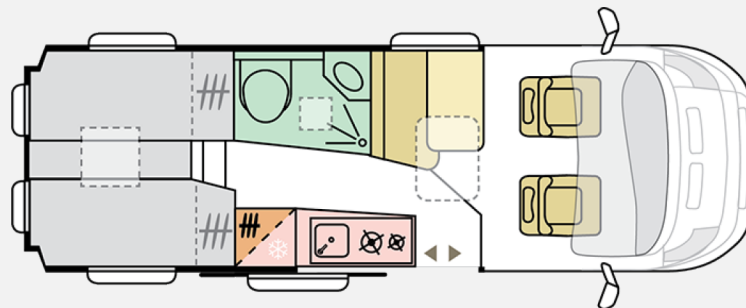

Exposé

Adria Twin Axess 640 SL - Sehr gepflegt -

52.500,- €

Differenzbesteuerung gemäß §25a

Fahrzeug

Grundriss

Technische Daten

Modell-/Baujahr	2022
Gasprüfung	05/2026
Anzahl der Achsen	2
Leistung	103 KW / 140 PS
km Stand	58161 km
Umweltplakette	grün
Schadstoffklasse/-norm	Euro 6d
Basisfahrzeug	Citroen Jumper
Motordetails	2,2l BlueHDI
Getriebe	Schaltgetriebe
Antriebsart	Frontantrieb
Anzahl Schlafplätze	3
Gesamtlänge	636 cm
Gesamtbreite	205 cm
Höhe	259 cm
Innenhöhe	190 cm
Aufbauart	Campervan
techn. zul. Gesamtmasse	3500 kg
Infrastruktur	Küche WC
Liegeflächen	Heck (195x80-60) Heck (180x80) Mitte (195x60)
Sitze mit Gurt	4
Radstand	404 cm
Anhängerlast (gebremst)	2500 kg
Anhängerlast (ungebremst)	750 kg
Kraftstoff	Diesel
Heizung	Gas-Warmluft-Heizung Combi 4 CP plus
Kühlschrankvolumen	84 l
Wasservorrat	100 l
Abwassertankvolumen	70 l
Batterie	100 Ah
Vorbesitzer	2
Farbe	silber
	TÜV neu, Gasprüfung neu
	Seitensitzgruppe
	Einzelbett