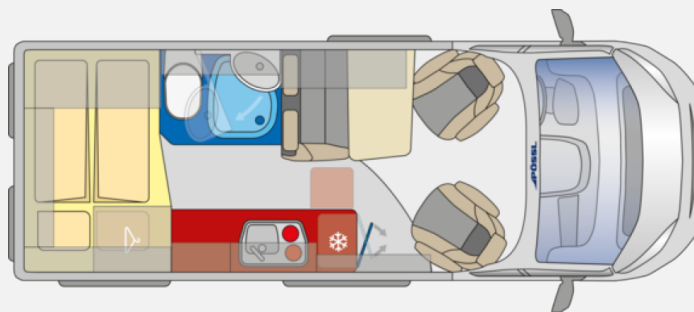

Exposé

Pössl H-Line Summit 600 Plus Aktionspreis!

56.950,- €

MwSt. ausweisbar

Fahrzeug

Grundriss

Technische Daten

Modell-/Baujahr	2024, 2024
Anzahl der Achsen	2
Leistung	121 KW / 165 PS
Schadstoffklasse/-norm	Euro 6d
Basisfahrzeug	Citroen
Getriebe	Schaltgetriebe
Anzahl Schlafplätze	3
Gesamtlänge	599 cm
Gesamtbreite	205 cm
Höhe	258 cm
Innenhöhe	191 cm
Aufbauart	Campervan
techn. zul. Gesamtmasse	3500 kg
Liegeflächen	Heck (196 x 160/147) weiteres Bett (180 x 70)
Kraftstoff	Diesel
Heizung	Truma combi 6E
Kühlschrankvolumen	100 l
Wasservorrat	100 l
Abwassertankvolumen	100 l
	Tageszulassung
	Mittelsitzgruppe
	Doppel-/franz. Bett, Doppelbett quer