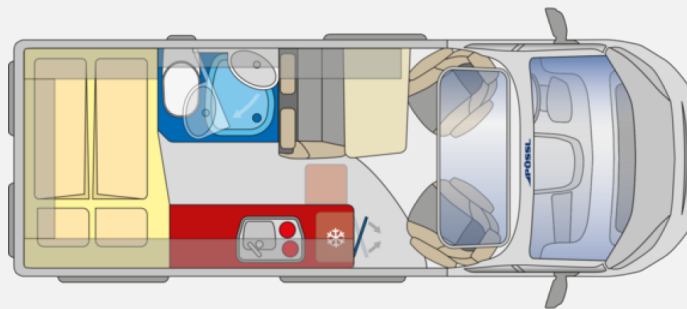

Exposé

Pössl H-Line Summit 600 Shine Aktionspreis!

53.890,- €

MwSt. ausweisbar

Fahrzeug

Grundriss

Technische Daten

| | |
|--------------------------------|--------------------------------------|
| Modell-/Baujahr | 2024, 2024 |
| Anzahl der Achsen | 2 |
| Leistung | 102 KW / 140 PS |
| Schadstoffklasse/-norm | Euro 6d |
| Basisfahrzeug | Citroen |
| Getriebe | Schaltgetriebe |
| Anzahl Schlafplätze | 2 |
| Gesamtlänge | 599 cm |
| Gesamtbreite | 205 cm |
| Höhe | 258 cm |
| Innenhöhe | 191 cm |
| Aufbauart | Campervan |
| techn. zul. Gesamtmasse | 3500 kg |
| Liegeflächen | Heck (196 x 156/143) |
| Kraftstoff | Diesel |
| Heizung | Truma combi 4 |
| Kühlschrankvolumen | 100 l |
| Wasservorrat | 100 l |
| Abwassertankvolumen | 100 l |
| Batterie | 95 Ah |
| | Tageszulassung |
| | Mittelsitzgruppe |
| | Doppel-/franz. Bett, Doppelbett quer |