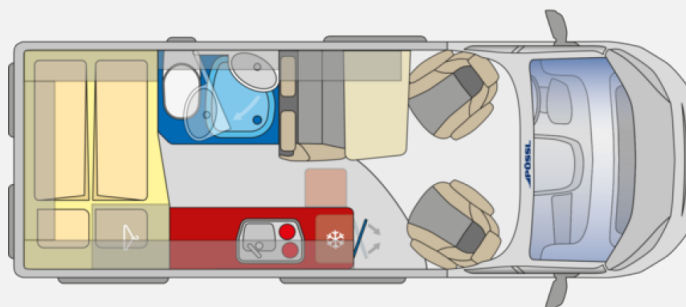

Exposé

Pössl H-Line Summit 600 Aktionspreis!

54.890,- €

MwSt. ausweisbar

Fahrzeug

Grundriss

Technische Daten

Modell-/Baujahr	2024, 2024
Anzahl der Achsen	2
Leistung	102 KW / 140 PS
Schadstoffklasse/-norm	Euro 6d
Basisfahrzeug	Fiat
Motordetails	2,2ltr
Getriebe	Schaltgetriebe
Anzahl Schlafplätze	3
Gesamtlänge	599 cm
Gesamtbreite	205 cm
Aufbauart	Campervan
techn. zul. Gesamtmasse	3500 kg
Kraftstoff	Diesel
	Tageszulassung
	Doppelbett längs