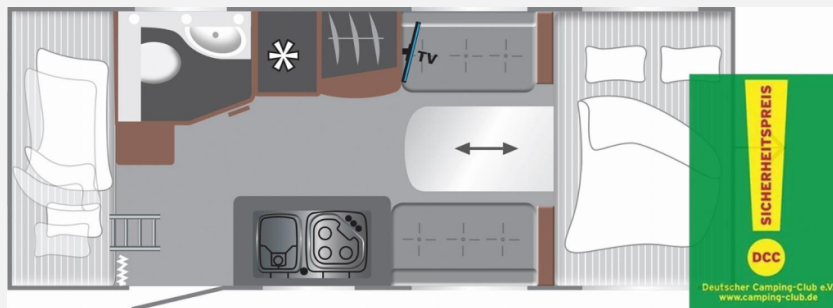

Exposé

LMC Sassino 470 K 2,12m Breite !!!

23.990,- €

MwSt. ausweisbar

Fahrzeug

Grundriss

Technische Daten

Modell-/Baujahr	2026
Anzahl der Achsen	1
Anzahl Schlafplätze	6
Gesamtlänge	715 cm
Gesamtbreite	213 cm
Höhe	265 cm
Innenhöhe	198 cm
Umlaufmaß	1000 cm
Aufbaulänge	607 cm
Masse in fahrber. Zustand	1101 kg
techn. zul. Gesamtmasse	1500 kg
Zuladung	399 kg
Infrastruktur	WC
Liegeflächen	double_couch (189x152) bunk_bed (190x60)
Heizung	Gas Heizung 3 kW
Polster	Andesit
Farbe	weiß
	Doppel-/franz. Bett, Etagenbett

Beschreibung

- Sassino Paket (Abwassertank 25 l rollbar, Reserveradhalterung im Flaschenkasten, Insektenschutztür in Aufbau-tür, Therme für Warmwasserversorgung 5 l (Warmwassermischbatterie enthalten), Umluftanlage für Gashei-zung, Dachhaube Klarglas 700 x 500 mm inkl. Verdunklungsrollo und Insektenschutz, TV-Vorbereitung (1x12V Steckdose, 2x Antennenkabel SAT/TV), Zusätzliche Beleuchtung (Stromschiene inkl. Spots), Vorbereitung für Klimaanlage inkl. Dachverstärkung, 2x USB-Steckdose für Stromschiene, Stützrad mit Stützlastanzeige, Frisch-wassertank 44 l mit Außeneinfüllstützen, Tellerfüße für Kurbelstützen)
- Zul. Gesamtgewicht 1.500 kg bei 1.500 kg Chassis - Chassiswechsel
- Alufelgen schwarz