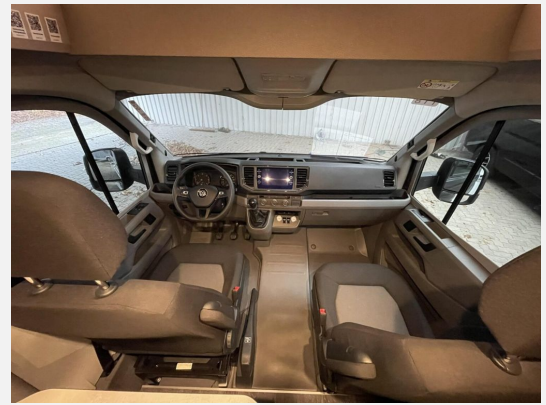

Unsere Leistungen auf einen Blick:

- 📺 Live-Besichtigungen per Videochat
- € Attraktive Finanzierungsangebote
- 🛠️ Zulassungsservice & Fahrzeug Export
- 🚗 Ankauf von Gebrauchtfahrzeugen