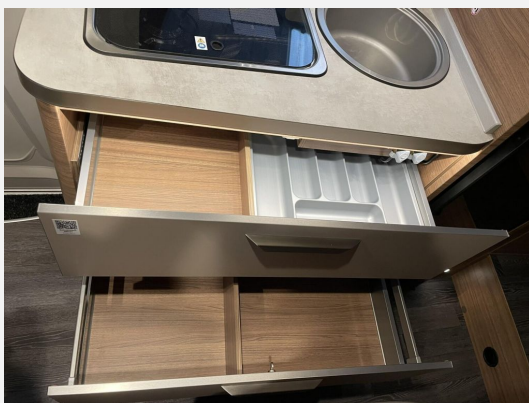

SCHNELL UND UNKOMPLIZIERT ZU IHREM WUNSCHFAHRZEUG

Als Händler-Partner der Consors-Finanz und der Bank11 unterbreiten wir Ihnen gerne ein attraktives Angebot zur FAHRZEUGFINANZIERUNG

Wir beraten Sie gerne!