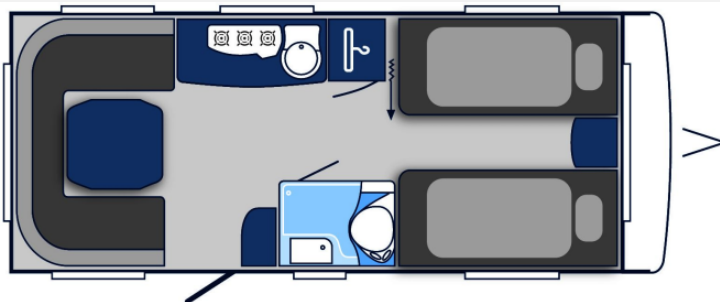

Exposé

Wilk Sento 560 UE Mover + Dachklima

19.900,- €

Differenzbesteuerung gemäß §25a

Fahrzeug

Grundriss

SENTO_560_UE