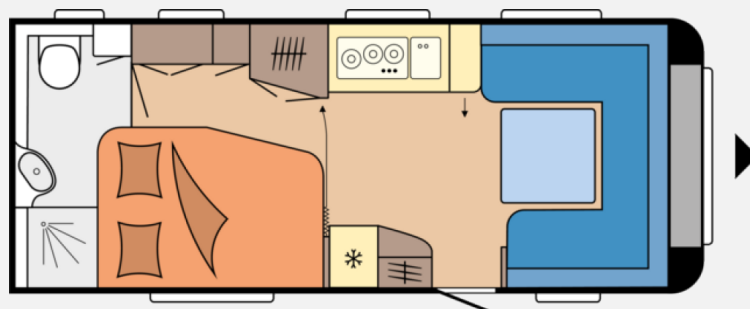

Exposé

Hobby Prestige 560 WFU 2.000 kg LM-Felgen silber

32.990,- €

MwSt. ausweisbar

Fahrzeug

Grundriss

Technische Daten

Modell-/Baujahr	2024
Anzahl der Achsen	1
Gesamtlänge	757 cm
Gesamtbreite	250 cm
Höhe	264 cm
Innenhöhe	195 cm
Aufbaulänge	640 cm
techn. zul. Gesamtmasse	2000 kg
max. Auflastung	2000 kg
Infrastruktur	Küche WC
Liegeflächen	Mitte (139/115x199) Bug (160/130x223)
Farbe	weiß
	Rundsitzgruppe
	Doppel-/franz. Bett, Doppelbett längs