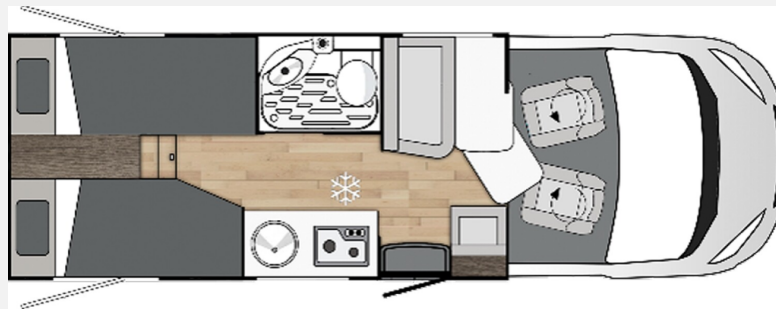

Exposé

Benimar Yrteo Y861 Verfügbar April 2026

64.900,- €

MwSt. ausweisbar

Fahrzeug

Grundriss

Technische Daten

Modell-/Baujahr	2026
Leistung	96 KW / 130 PS
Schadstoffklasse/-norm	Euro 6
Basisfahrzeug	MAN
Motordetails	2,0 l
Getriebe	Schaltgetriebe
Anzahl Schlafplätze	2
Gesamtlänge	669 cm
Gesamtbreite	214 cm
Höhe	276 cm
Aufbauart	Teilintegriert
Masse in fahrber. Zustand	2930 kg
techn. zul. Gesamtmasse	3500 kg
Zuladung	570 kg
Infrastruktur	WC
Liegeflächen	Einzelbett (79x191 / 79x203)
Sitze mit Gurt	4
Radstand	375 cm
Anhängerlast (ungebremst)	2000 kg
Kraftstoff	Diesel
Heizung	4.000 W Dieselheizung
Kühlschrankvolumen	70 l
Wasservorrat	100 l
Abwassertankvolumen	105 l
Ladegerät	22 A
Polster	DENVER
Farbe	weiß
	Seitensitzgruppe
	Einzelbett

Beschreibung

- PACK PLUS (Solarpanel 200 W, MPPT Solarregler, Verdunkelungsplissees, Sicherheitstür mit 2 Verriegelungsbolzen, versteckten Scharnieren, Zentralverriegelung, Fenster mit Moskitonetz und Mülleimer, Sitzbezüge Fahrerhaus im Wohnraumdesign, LED Außenleuchte Aufbau tür, Halogen-Kurvenlicht, Rückfahr sensoren, Deckenbeleuchtung, Rollos, ISOFIX und TV-Halterung, Skyview-Dachfenster, Abschließbares Handschuhfach, Armaturenbrett und Verkleidung "Trend", Stoßfänger und Seitenleisten in Wagenfarbe lackiert)
- Markise 3,5 m
- Verzurr schiene in der Garage