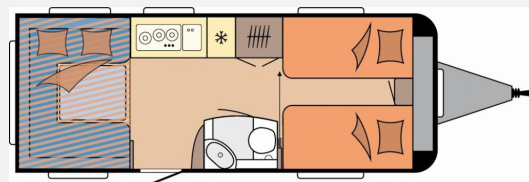

Beschreibung

- Auflastung mit technischer Änderung für Einachser auf 2.000 kg, inkl. Leichtmetallfelgen Silber
- Bettverbreiterung für Einzelbetten inkl. Polster
- Truma Mover Smart A (bis 2.000kg)
- Power Set 55Ah für Mover (kein Tandem) Kein Kompressorkühlschrank betrieb !
- Hubstürzanlage Hobby E&P Hydraulik System WW inkl. Notbedienung, ACHTUNG Panel wählen (CB&ULC über E&P) CCB über Stückliste
- Fahrradträger Thule Superb 2-fach 60 kg Hobby, Schwarz, Für E Bike und MBT Reifen
- Thule Omnistore 6300 Mystic-Grau (Hobby WW ab MJ 2024), 4m
- Sat-Anlage Alden Onelight[at] EVO 60 Platinum inkl. S.S.C. HD-Steuermodul
- Gasaußensteckdose Hobby
- Duo Control CS horizontal mit Filter Hobby WW
- Dometic FJX4 2200 mit Heizung, ohne Licht (APP Steuerung) OE!

Ausstattung

- Antischlingerkupplung
- WC

Bilder