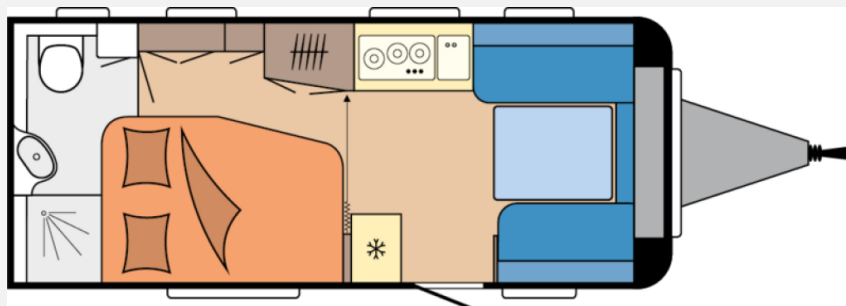

## Technische Daten

<b>Modell-/Baujahr</b>	2026
<b>Anzahl der Achsen</b>	1
<b>Anzahl Schlafplätze</b>	4
<b>Gesamtlänge</b>	713 cm
<b>Gesamtbreite</b>	230 cm
<b>Höhe</b>	263 cm
<b>Innenhöhe</b>	195 cm
<b>Umlaufmaß</b>	9710 cm
<b>Aufbaulänge</b>	594 cm
<b>Masse in fahrber. Zustand</b>	1337.4 kg
<b>techn. zul. Gesamtmasse</b>	1500 kg
<b>Zuladung</b>	462 kg
<b>max. Auflastung</b>	1800 kg
<b>Infrastruktur</b>	Küche WC
<b>Liegeflächen</b>	Seite (204x135/ 120) Heck (199x133/ 110)
<b>Heizung</b>	Heizung TRUMA Combi 4 inkl. 10-Liter-Warmwasseraufbereitung und Frostwächterventil
<b>Kühlschrankvolumen</b>	133 l
<b>Gefriervolumen</b>	12 l
<b>Wasservorrat</b>	25 l
<b>Abwassertankvolumen</b>	23 l
<b>Steckdosen 230V</b>	7
	Rundsitzgruppe
	Sitzumbaubett, Einzelbett