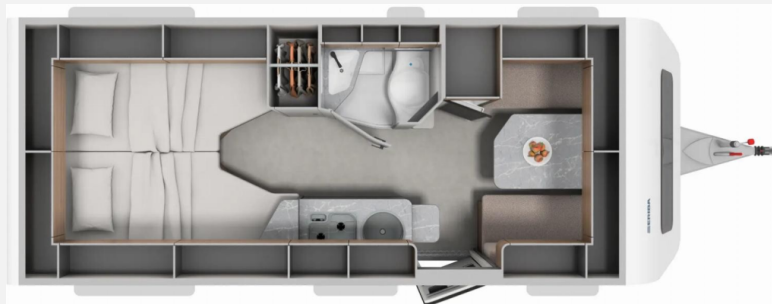

Exposé

Hymer Eriba Eriba Feeling 442 Autark, Moving-,
Wohnkomfortp.

34.900,- €

MwSt. ausweisbar

Fahrzeug

Grundriss

Technische Daten

Modell-/Baujahr	2026
Anzahl der Achsen	1
Anzahl Schlafplätze	3
Gesamtlänge	664 cm
Gesamtbreite	216 cm
Höhe	225 cm
Innenhöhe	198 cm
Umlaufmaß	875 cm
Aufbaulänge	548 cm
Masse in fahrber. Zustand	1268 kg
techn. zul. Gesamtmasse	1800 kg
Zuladung	532 kg
Infrastruktur	WC
Liegeflächen	double_couch (209 - 194x191)
Heizung	Truma Combi 4
Kühlschrankvolumen	133 l
Gefriervolumen	12 l
Wasservorrat	45 l
Wasservorrat (ink Boiler)	10 l
Abwassertankvolumen	22 l
Batterie	95 Ah
Polster	Wohnwelt Treviso Lake
Steckdosen 230V	3
Steckdosen USB	2
Farbe	weiß
	Face-to-Face Sitzgruppe
	Doppel-/franz. Bett