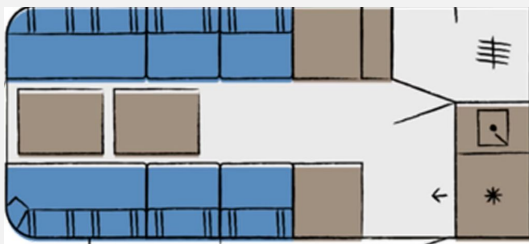

Beschreibung

Modelljahr: 2026

Bezüge: Beachy

SONDERAUSSTATTUNG

- Auflastung ohne technische Änderung 1200kg
- Deichselfahrradträger
- Sonderbeklebung beachy
- Elektroheizung 230 V, 1 kW Heizleistung, mit Ventilationsfunktion
- Zulassungsdokumente
- Übergabeinspektion (Fracht&Übergabeinspektion)

Irrtümer, Änderungen und Zwischenverkauf vorbehalten. GERN NEHMEN WIR IHR GEBRAUCHTES REISEMOBIL, CARAVAN, PKW oder MOTORRAD GEGEN BAR IN ZAHLUNG.

Ausstattung

Irrtümer, Änderungen und Zwischenverkauf vorbehalten. GERN NEHMEN WIR IHR GEBRAUCHTES REISEMOBIL, CARAVAN, PKW oder MOTORRAD GEGEN BAR IN ZAHLUNG.

Bilder