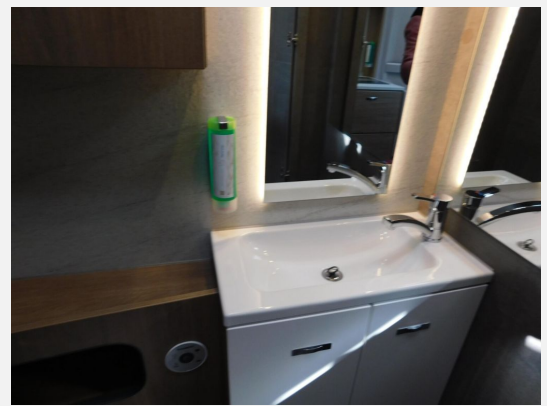

Neuss
75 Jahre - drei Generationen

UNSER VERKAUFS-TEAM

Frank Hammer +49 8379-929 42 101	Timo Gruber +49 8379-929 42 103
Vincenzo Marcimino +49 8379-929 42 243	Michael Scholz +49 8379-929 42 105
Christoph Wiebel +49 8379-929 42 102	

...freut sich auf Ihren Anruf!