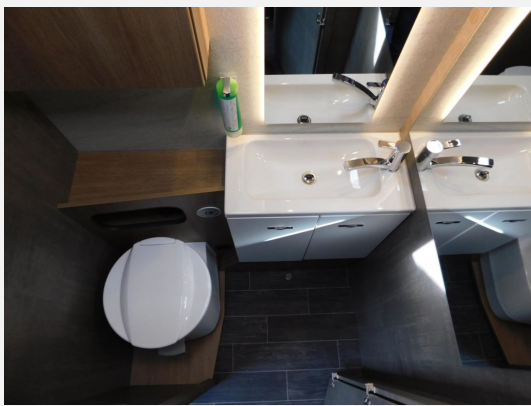

Neuss
75 Jahre - drei Generationen

UNSER VERKAUFS-TEAM

Frank Hammer +49 8379-929 42 101	Timo Gruber +49 8379-929 42 103
Vincenzo Marcimino +49 8379-929 42 243	Michael Scholz +49 8379-929 42 105
Christoph Wiebel +49 8379-929 42 102	

...freut sich auf Ihren Anruf!