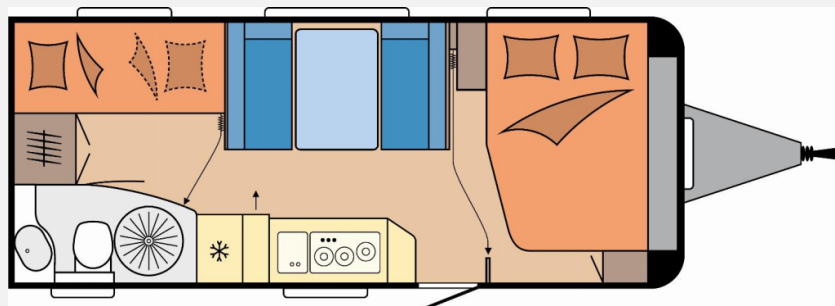

Exposé

Hobby De Luxe 545 KMF 2000kg/Zulassung 100/Alu/
Antischlinger-Kupplung

30.900,- €

MwSt. ausweisbar

Fahrzeug

Grundriss

Technische Daten

Modell-/Baujahr	2026
Anzahl der Achsen	1
Anzahl Schlafplätze	3
Gesamtlänge	744 cm
Gesamtbreite	250 cm
Höhe	265 cm
Innenhöhe	195 cm
Umlaufmaß	1003 cm
Aufbaulänge	627 cm
Masse in fahrber. Zustand	1491 kg
techn. zul. Gesamtmasse	2000 kg
Zuladung	509 kg
Infrastruktur	WC
Liegeflächen	double_couch (200x138) bunk_bed (185x70+ 185x70)
Heizung	Truma Combi 6
Kühlschrankvolumen	133 l
Gefriervolumen	12 l
Wasservorrat	47 l
Abwassertankvolumen	24 l
Polster	Zesto
Farbe	weiß
	Mittelsitzgruppe
	Doppel-/franz. Bett, Etagenbett

Beschreibung

- Auflastung mit technischer Änderung für Einachser auf 2.000 kg, inkl. Leichtmetallfelgen Silber

Serienausstattung:

- Antischlinger-Kupplung KNOTT
- Zulassung für Tempo 100
- Kombikassetten mit Verdunklungs- und Insektenschutzrollo, für alle Fenster
- Winterbelüftung für Sitzgruppe, Stauschränke und Betten
- Kinderbett, 2-stöckig mit Rausfallschutz und Leiter
- Französisches Bett
- Waschaum mit separater Dusche
- Vorbereitung Dachklima
- und vieles mehr...
- Fracht & Papiere