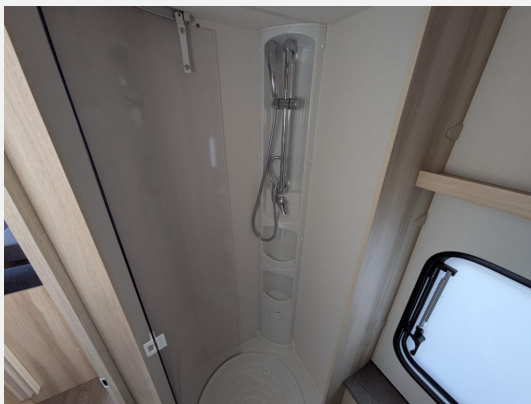

Exposé

Hobby De Luxe 545 KMF 2000kg/Zulassung 100/Alu/
Antischlinger-Kupplung

30.900,- €

MwSt. ausweisbar

Fahrzeug

Grundriss

Technische Daten

Modell-/Baujahr	2026
Anzahl der Achsen	1
Anzahl Schlafplätze	3
Gesamtlänge	744 cm
Gesamtbreite	250 cm
Höhe	265 cm
Innenhöhe	195 cm
Umlaufmaß	1003 cm
Aufbaulänge	627 cm
Masse in fahrber. Zustand	1491 kg
techn. zul. Gesamtmasse	2000 kg
Zuladung	509 kg
Infrastruktur	WC
Liegeflächen	double_couch (200x138) bunk_bed (185x70+ 185x70)
Heizung	Truma Combi 6
Kühlschrankvolumen	133 l
Gefriervolumen	12 l
Wasservorrat	47 l
Abwassertankvolumen	24 l
Polster	Zesto
Farbe	weiß
	Mittelsitzgruppe
	Doppel-/franz. Bett, Etagenbett

Beschreibung

- Auflastung mit technischer Änderung für Einachser auf 2.000 kg, inkl. Leichtmetallfelgen Silber

Serienausstattung:

- Antischlinger-Kupplung KNOTT
- Zulassung für Tempo 100
- Kombikassetten mit Verdunklungs- und Insektenschutzrollo, für alle Fenster
- Winterbelüftung für Sitzgruppe, Stauschränke und Betten
- Kinderbett, 2-stöckig mit Rausfallschutz und Leiter
- Französisches Bett
- Waschaum mit separater Dusche
- Vorbereitung Dachklima
- und vieles mehr...
- Fracht & Papiere

Irrtümer und Änderungen vorbehalten

Ausstattung

- Antischlingerkupplung
- 3-Flammkocher
- Dusche separat

Irrtümer und Änderungen vorbehalten

Bilder

Verkäufer

Ehlers Mobile Welten GmbH & Co.KG
Herr Karsten Steffens
Heinrich-Evers-Straße 4
21769 Lamstedt