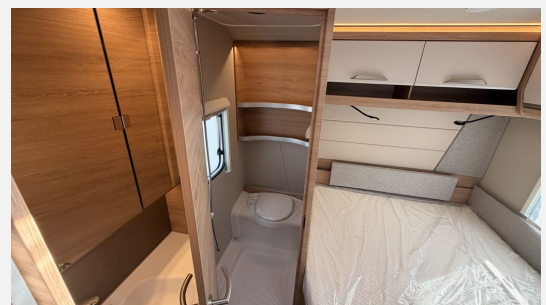

- City-Wasseranschluss
- Duschausbau Längs- und Winkelwaschraum: Brausearmatur, Brausestange/Halter, Duschvorhang

Irrtümer und Änderungen vorbehalten