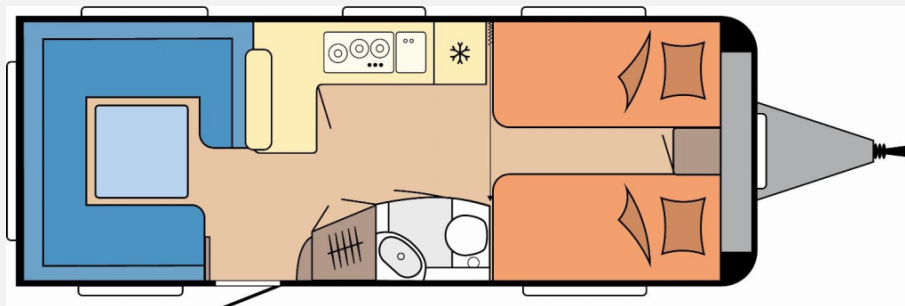

Exposé

Hobby Prestige 620 CL Fußbodenheizung, City-Anschluss

37.900,- €

MwSt. ausweisbar

Fahrzeug

Grundriss

Technische Daten

Modell-/Baujahr	2026
Anzahl der Achsen	2
Anzahl Schlafplätze	4
Gesamtlänge	804 cm
Gesamtbreite	250 cm
Höhe	264 cm
Umlaufmaß	1062 cm
Aufbaulänge	687 cm
Masse in fahrber. Zustand	1650 kg
techn. zul. Gesamtmasse	2000 kg
Zuladung	350 kg
Infrastruktur	WC
Liegeflächen	Einzelbett (2 x 197x89)
Polster	Cara Pure
Steckdosen 230V	7
Farbe	weiß
	Einzelbett

Beschreibung

- Bettverbreiterung für Einzelbetten inkl. Polster
- City-Wasseranschluss
- Fußbodenheizung ab Typ 545
- Polster Cara Pure
- USB-Doppelladesteckdose

Irrtümer und Änderungen vorbehalten

Ausstattung