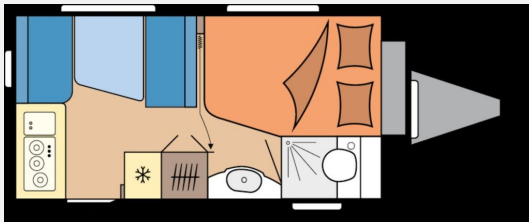

Beschreibung

Modelljahr: 2026

Umlaufmaß (cm): 859

Bezüge: Zesto

SONDERAUSSTATTUNG

- Auflastung mit technischer Änderung für Einachser auf 1.500 kg
- Ambientebeleuchtung, Ausführung modellabhängig
- Zulassungsdokumente
- Übergabeinspektion (Fracht&Übergabeinspektion)

Irrtümer, Änderungen und Zwischenverkauf vorbehalten. GERN NEHMEN WIR IHR GEBRAUCHTES REISEMOBIL, CARAVAN, PKW oder MOTORRAD GEGEN BAR IN ZAHLUNG.

Ausstattung

- Standheizung Fahrerhaus

Irrtümer, Änderungen und Zwischenverkauf vorbehalten. GERN NEHMEN WIR IHR GEBRAUCHTES REISEMOBIL, CARAVAN, PKW oder MOTORRAD GEGEN BAR IN ZAHLUNG.

Bilder