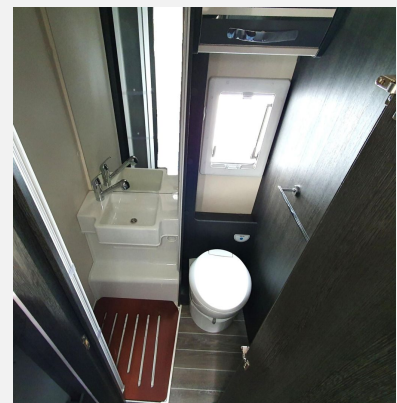

Verkäufer

SOMA Caravaning Center Bremen GmbH
Verkaufsteam
Carl-Benz-Str. 13
28237 Bremen

✉ shopbremen@somacaravaning.de