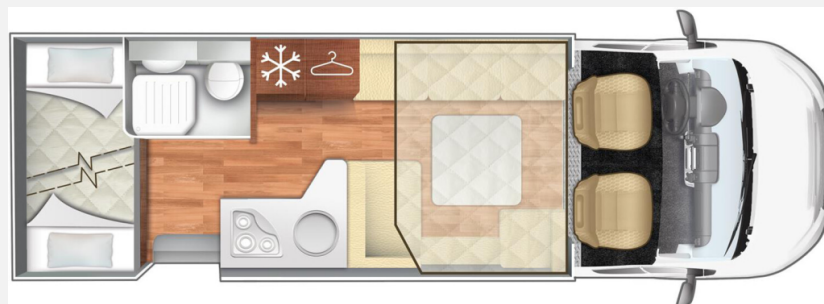

EINLADUNG

18. + 19. APRIL 2026 | 10:00 bis 17:00 Uhr
ZUR FRÜHLINGS-HAUSMESSE
REISEMOBILE | WOHNWAGEN | CAMPER-VANS

SAVE
THE DATE