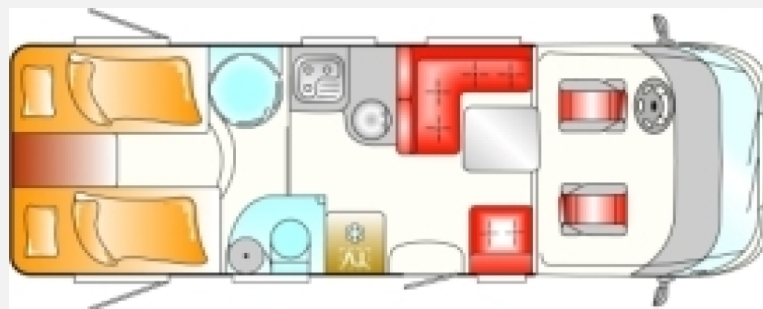

## Technische Daten

<b>Leistung</b>	118 KW / 160 PS
<b>km Stand</b>	13900 km
<b>Umweltplakette</b>	grün
<b>Schadstoffklasse/-norm</b>	Euro 6
<b>Basisfahrzeug</b>	FIAT Ducato
<b>Getriebe</b>	Automatik
<b>Anzahl Schlafplätze</b>	4
<b>Gesamtlänge</b>	757 cm
<b>Gesamtbreite</b>	232 cm
<b>Höhe</b>	270 cm
<b>Aufbauart</b>	Teilintegriert
<b>techn. zul. Gesamtmasse</b>	4400 kg
<b>Infrastruktur</b>	Küche WC
<b>Sitze mit Gurt</b>	4
<b>Kraftstoff</b>	Diesel
<b>Vorbesitzer</b>	2
	L-Sitzgruppe
	Einzelbett

## Beschreibung

Ausstattung:

- Automatik
  - Leichtmetallfelgen
  - Klimaanlage Fahrer
  - Airbag Fahrer
  - Schlafdach für zwei Personen
  - Markise 4,0 m, manuell
  - Loungesitzgruppe
  - Sitzgruppe zu Bett umbaubar
  - Einzelbetten
  - Navigationssystem
  - Rückfahrkamera
  - TV im Wohnraum (ohne SAT-Anlage)
- #64 gelb