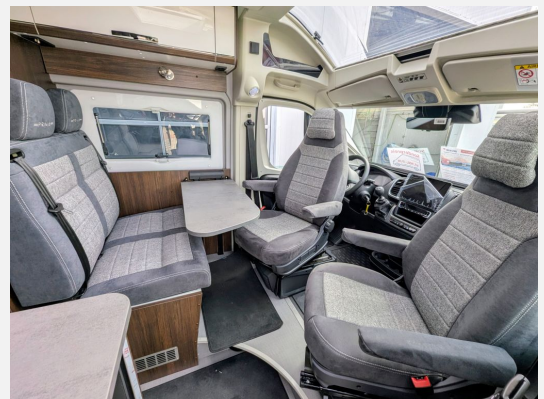

- Gas - Duo Control CS
- Fenster - Toilettenfenster
- Schließhilfe Softlock für seitliche Schiebetür
- Verzurrstienen Heckgarage
- Einlegebrett Duschwanne
- Truma Heizung Combi 6

Ready-To-Go:

- Markise 3,25m
- Solaranlage mit Laderegler
- Raintec-Leiste, dimmbar,
- 1x 100 Ah Lithium Batterie)

Weitere Infos gerne telefonisch unter: 0561-981 6789 (Wohnwagen Becker Team Fahrzeugverkauf)

Inzahlungnahme möglich

Finanzierung auch ohne Anzahlung möglich über Santander Consumer Bank, CA Auto Bank

Zulassungsdienst

Fahrzeugversicherung möglich über RMV

Große Meisterwerkstatt, Neuer Zubehör-Shop

ADAC Wohnmobil-Vermietstation

Alle Fahrzeuge werkstattgeprüft

Zwischenverkauf, Fehler, Preisänderungen und Irrtümer vorbehalten.

WE2608/80065

Ausstattung

Bilder