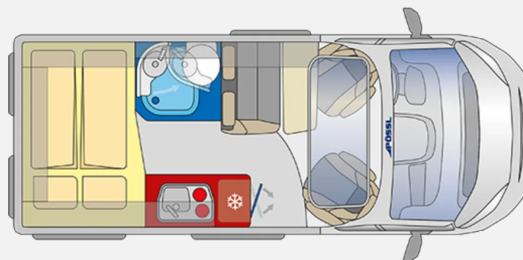

Exposé

Pössl Summit PRIME 540 Mod 26, Sie sparen € 3.275,-

65.900,- €

MwSt. ausweisbar

Fahrzeug

Grundriss

Technische Daten

Modell-/Baujahr	2026
Anzahl der Achsen	2
Leistung	103 KW / 140 PS
Basisfahrzeug	Citroen Jumper
Motordetails	2.2 l BlueHDI; Euro 6e
Getriebe	Schaltgetriebe
Antriebsart	Frontantrieb
Anzahl Schlafplätze	2
Gesamtlänge	541 cm
Gesamtbreite	205 cm
Höhe	258 cm
Innenhöhe	190 cm
Aufbauart	Campervan
techn. zul. Gesamtmasse	3500 kg
max. Auflastung	3500 kg
Infrastruktur	Küche WC
Liegeflächen	Heck (196x120/ 141)
Sitze mit Gurt	4
Radstand	345 cm
Anhängerlast (gebremst)	2500 kg
Anhängerlast (ungebremst)	750 kg
Kraftstoff	Diesel
Heizung	Truma Combi 6
Kühlschrankvolumen	100 l
Gefriervolumen	8 l
Wasservorrat	85 l
Abwassertankvolumen	100 l
Batterie	95 Ah
Polster	Samba
Steckdosen 230V	1
Steckdosen USB	2
Farbe	grau
	Doppelbett quer

SONDERAUSSTATTUNG:

- Eisengrau met.
- Zweiter Funkschlüssel
- Wohnwelt Samba
- Isofix Kindersitzbefestigung
- TV/SAT-Vorbereitung (inkl. 230V/12V/USB Steckdose, TV-Dose)
- Zusätzlicher Steckdosensatz 230V/USB
- Truma Bedienteil iNet X