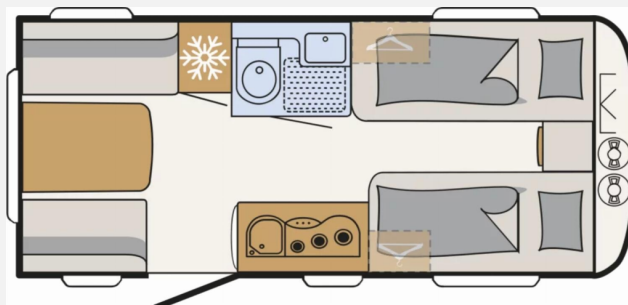

Exposé

Dethleffs Summer Edition 460 EL MODELL 2026 !!!

27.179,- €

MwSt. ausweisbar

Fahrzeug

EINLADUNG

18. + 19. APRIL 2026 | 10:00 bis 17:00 Uhr
ZUR FRÜHLINGS-HAUSMESSE
REISEMOBILE | WOHNWAGEN | CAMPER-VANS

SAVE
THE DATE

SOMA
Caravanning
Diverse Modelle. Einziges Produkt.

Grundriss