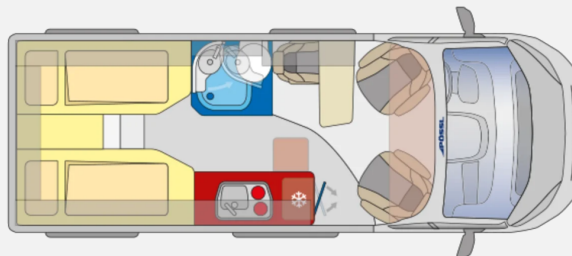

Exposé

Pössl Summit SHINE 600 L Elegance Sie sparen 4.060 €

72.590,- €

MwSt. ausweisbar

Fahrzeug

Grundriss

Technische Daten

Modell-/Baujahr	2026
Anzahl der Achsen	2
Leistung	103 KW / 140 PS
Basisfahrzeug	FIAT Ducato
Motordetails	2.2 l Multijet; Euro 6e
Getriebe	Automatik
Antriebsart	Frontantrieb
Anzahl Schlafplätze	2
Gesamtlänge	600 cm
Gesamtbreite	205 cm
Höhe	258 cm
Innenhöhe	190 cm
Aufbauart	Campervan
techn. zul. Gesamtmasse	3500 kg
max. Auflastung	3500 kg
Infrastruktur	Küche WC
Liegeflächen	Heck (200x80) Heck (180x80)
Sitze mit Gurt	3
Radstand	404 cm
Anhängerlast (gebremst)	2500 kg
Anhängerlast (ungebremst)	750 kg
Kraftstoff	Diesel
Heizung	Truma Combi 6E (Gas/Elektro)
Kühlschrankvolumen	100 l
Gefriervolumen	8 l
Wasservorrat	100 l
Abwassertankvolumen	110 l
Batterie	95 Ah
Polster	Grigio Lucente
Steckdosen 230V	1
Steckdosen USB	2
Farbe	grau
	Einzelbett