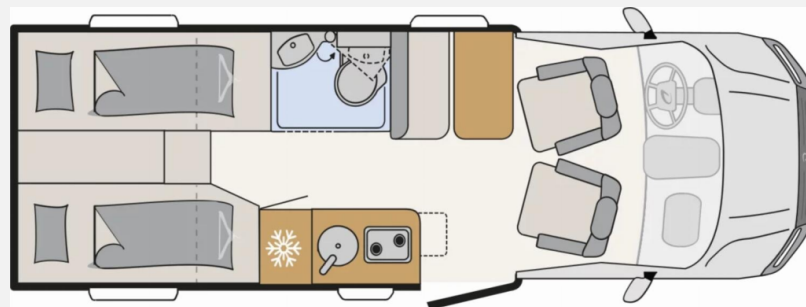

Exposé

Dethleffs Globebus Performance 4x4 T 46 Bügel, AHK, Isofix

108.700,- €

MwSt. ausweisbar

Fahrzeug

Grundriss

Technische Daten

| | |
|----------------------------------|-----------------------------|
| Modell-/Baujahr | 2026 |
| Leistung | 120 KW / 163 PS |
| km Stand | 8500 km |
| Umweltplakette | grün |
| Schadstoffklasse/-norm | Euro VI |
| Basisfahrzeug | VW Crafter |
| Motordetails | 2,0 l TDI |
| Getriebe | Automatik |
| Antriebsart | Allradantrieb |
| Anzahl Schlafplätze | 2 |
| Gesamtlänge | 685 cm |
| Gesamtbreite | 220 cm |
| Höhe | 288 cm |
| Innenhöhe | 190 cm |
| Aufbauart | Teilintegriert |
| Masse in fahrber. Zustand | 3330 kg |
| techn. zul. Gesamtmasse | 3880 kg |
| Zuladung | 550 kg |
| Infrastruktur | WC |
| Liegeflächen | Einzelbett (202x80+ 192x75) |
| Sitze mit Gurt | 2 |
| Radstand | 364 cm |
| Anhängerlast (gebremst) | 2500 kg |
| Anhängerlast (ungebremst) | 750 kg |
| Kraftstoff | Diesel |
| Wasservorrat | 115 l |
| Polster | Heron Leder |
| Steckdosen 230V | 5 |
| Steckdosen 12V | 1 |
| Steckdosen USB | 4 |
| Farbe | grau |
| | Einzelbett |