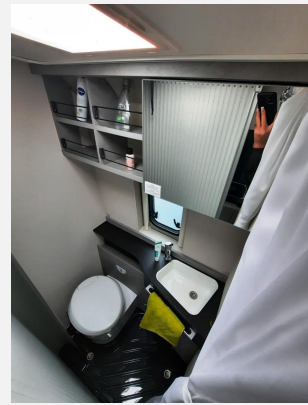

Verkäufer

Freizeit-Center Albrecht GmbH & Co. KG
Herr Marcel Albrecht
Porschestraße 15
21423 Winsen (Luhe)

✉ info@freizeit-mobil-erleben.de