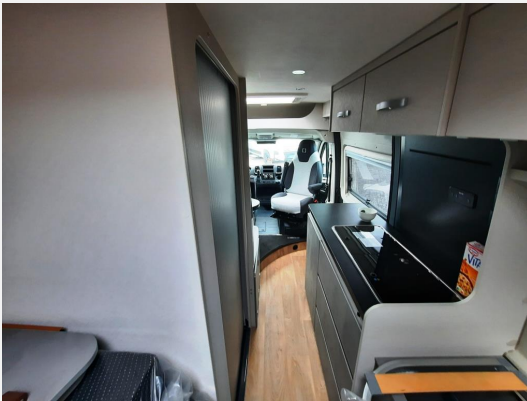

- Scheckheft gepflegt, Isofix, Nichtraucherfahrzeug
  Irrtümer und Änderungen vorbehalten

Bilder