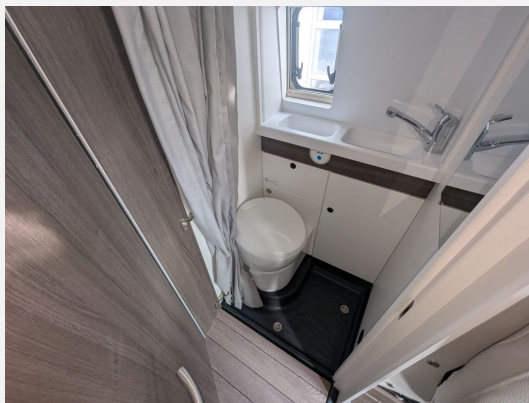

CARAVANING SEIT 1982

- Verkauf
- Vermietung
- Service
- Zubehör

Seit über 40 Jahren - alles rund um Caravanning bei Nordhessens Profi.

BECKER
Dörnbergstr. 15-17 · 34233 Fuldaatal
wohnwagen-becker.de

INTERCARAVANING KASSEL
Alles hier ist tauglich!

Verkäufer

Wohnwagen Becker GmbH & Co. KG
Team Fahrzeugverkauf
Dörnbergstraße 15+17
34233 Fuldataal b. Kassel

✉ info@wohnwagen-becker.de