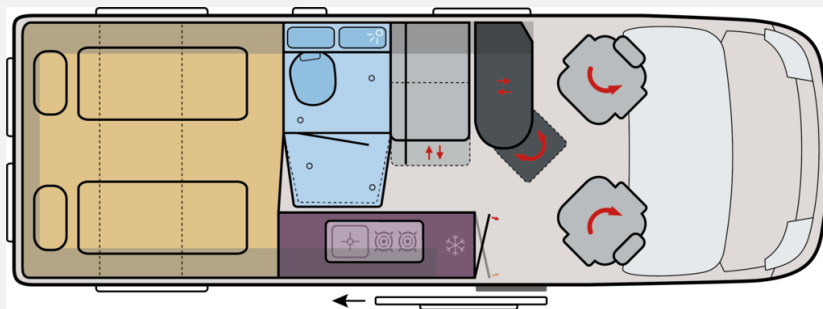

## Technische Daten

<b>Modell-/Baujahr</b>	2026
<b>Anzahl der Achsen</b>	2
<b>Leistung</b>	103 KW / 140 PS
<b>Basisfahrzeug</b>	FIAT Ducato
<b>Motordetails</b>	2,2 l Multijet 3, Euro 6e
<b>Getriebe</b>	Automatik
<b>Anzahl Schlafplätze</b>	2
<b>Gesamtlänge</b>	636 cm
<b>Gesamtbreite</b>	205 cm
<b>Höhe</b>	258 cm
<b>Innenhöhe</b>	190 cm
<b>Aufbauart</b>	Campervan
<b>techn. zul. Gesamtmasse</b>	3500 kg
<b>max. Auflastung</b>	3500 kg
<b>Infrastruktur</b>	Küche WC
<b>Liegeflächen</b>	Heck (190x95) Heck (200x95)
<b>Sitze mit Gurt</b>	4
<b>Radstand</b>	403 cm
<b>Anhängerlast (ungebremst)</b>	750 kg
<b>Kraftstoff</b>	Diesel
<b>Heizung</b>	Truma Combi 6D
<b>Kühlschrankvolumen</b>	90 l
<b>Gefriervolumen</b>	7.5 l
<b>Wasservorrat</b>	100 l
<b>Abwassertankvolumen</b>	85 l
<b>Batterie</b>	95 Ah
<b>Polster</b>	Serie
<b>Steckdosen 230V</b>	3
<b>Steckdosen 12V</b>	3
<b>Steckdosen USB</b>	3
<b>Farbe</b>	weiß
	Einzelbett