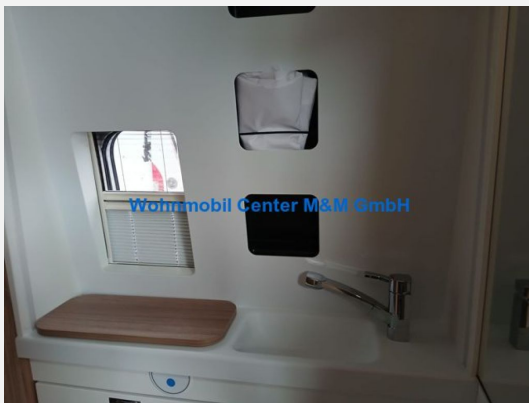

Wohnmobil Center M&M GmbH