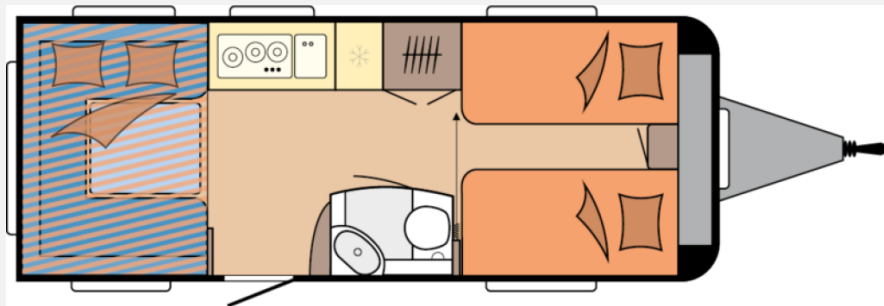

Exposé

Hobby De Luxe 515 UHL Modell 2026 mit Hubbett

~~32.450,-€~~ **30.690,- €**

MwSt. ausweisbar

Fahrzeug

Grundriss

Technische Daten

Modell-/Baujahr	2026
Anzahl der Achsen	1
Anzahl Schlafplätze	4
Gesamtlänge	753 cm
Gesamtbreite	230 cm
Höhe	264 cm
Innenhöhe	195 cm
Umlaufmaß	1012 cm
Aufbaulänge	635 cm
Masse in fahrber. Zustand	1563 kg
techn. zul. Gesamtmasse	2000 kg
Zuladung	437 kg
max. Auflastung	2000 kg
Infrastruktur	Küche WC
Liegeflächen	Hubbett (200x129) Seite (204x160) Heck (2 x 193x82)
Heizung	Heizung TRUMA S-3004 mit Warmluftanlage und 12-V-Gebläse
Kühlschrankvolumen	133 l
Gefriervolumen	12 l
Wasservorrat	47 l
Polster	Serie
Steckdosen 230V	6
	Rundsitzgruppe
	Einzelbett, Hubbett