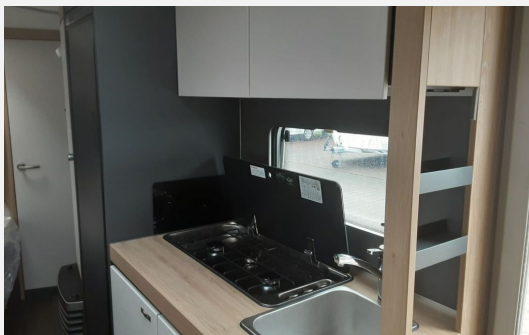

Exposé

Knaus Sport 540 FDK

32.993,- €

MwSt. ausweisbar

Fahrzeug

Grundriss

Technische Daten

Modell-/Baujahr	2026
Anzahl der Achsen	1
Anzahl Schlafplätze	4
Gesamtlänge	756 cm
Gesamtbreite	232 cm
Höhe	257 cm
Innenhöhe	196 cm
Umlaufmaß	1017 cm
Aufbaulänge	623 cm
Masse in fahrber. Zustand	1269 kg
techn. zul. Gesamtmasse	1800 kg
Zuladung	531 kg
Infrastruktur	WC
Liegeflächen	double_couch (200x138) bunk_bed (210x70; 198 x 70)
Heizung	TRUMA S 5004
Kühlschrankvolumen	142 l
Wasservorrat	45 l
Polster	ACTIVE ROCK
Steckdosen 230V	5
Steckdosen USB	2
Farbe	grau
	Seitensitzgruppe
	Doppel-/franz. Bett, Etagenbett

Beschreibung

- Auflastung auf 1.800 kg* (1.800 kg-Fahrwerk)
- Deichselabdeckung
- Ersatzradhalterung, im Gaskasten
- Garagentür 60 x 95 cm, rechts
- Wandverkleidung über Bett
- Luxus-Bettenbau mit Ausgleichspolster (bei Salonsitzgruppe oder Dinette)
- Polster: ACTIVE ROCK
- Duschausbau Längs- und Winkelwaschraum: Brausearmatur, Brausestange/Halter, Duschvorhang
- TRUMA DuoControl CS (inkl. Gasfilter)
- Elektrische Fußbodenerwärmung - bis Aufbaulänge 550
- Füllstandsanzeige für Frischwassertank
- Combi-Außensteckdose (Strom + TV)
- Steckdosen Plus-Paket
- Stimmungsvolle Ambientebeleuchtung
- TV-Halter
- TÜV und Zulassungspapier

Irrtümer und Änderungen vorbehalten

Ausstattung

- Antischlingerkupplung
- GFK-Dach
- 3-Flammkocher

Irrtümer und Änderungen vorbehalten

Bilder

Verkäufer

Südsee-Camp, G. und P. Thiele OHG, Abt. Südsee-Caravans
Team Verkauf
Am Hanfberg 2
29649 Wietzendorf