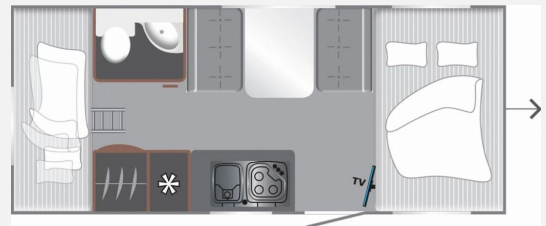

Ausstattung

- Kompressor-Kühlschrank
- WC

Bilder