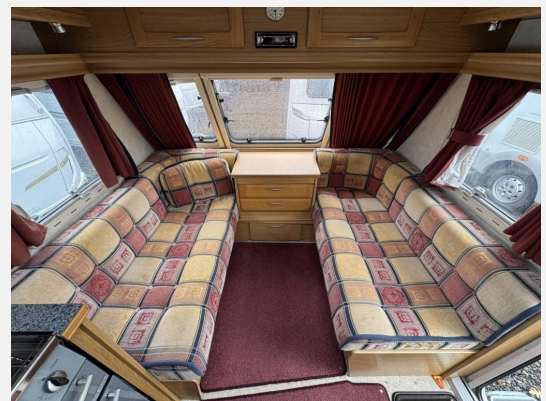

Beschreibung

- Panoramafenster
- 4-Flammenkocher mit Dunstabzugshaube
- Backofen
- Truma Ultraheat Elektrische Zusatzheizung
- Truma Ultrastore Warmwasserboiler
- Radio mit Soundsystem
- TV-Vorbereitung
- Aufbautür teilbar mit Fenster
- Duschausbau
- Dachlüfter Küche
- Absorber Kühlschrank

Ausstattung

- Gasbackofen, 3-Flammkocher
- Radio/Tuner

Bilder