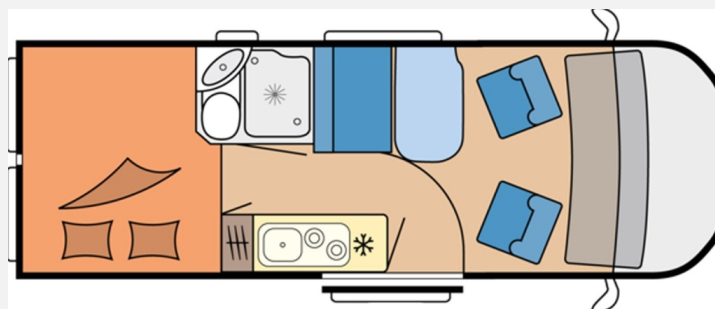

Exposé

Hobby OnTour Van 600 FT - ab Oktober verfügbar

69.990,- €

MwSt. ausweisbar

Fahrzeug

Grundriss

Technische Daten

Modell-/Baujahr	2026
Anzahl der Achsen	2
Leistung	103 KW / 140 PS
km Stand	21500 km
Umweltplakette	grün
Schadstoffklasse/-norm	Euro VI
Basisfahrzeug	Citroen Jumper
Motordetails	2,2 l
Getriebe	Automatik
Antriebsart	Frontantrieb
Anzahl Schlafplätze	2
Gesamtlänge	600 cm
Gesamtbreite	205 cm
Höhe	267 cm
Aufbauart	Campervan
Masse in fahrber. Zustand	2952 kg
techn. zul. Gesamtmasse	3500 kg
Zuladung	548 kg
Infrastruktur	WC
Sitze mit Gurt	4
Radstand	4035 cm
Anhängerlast (gebremst)	2500 kg
Kraftstoff	Diesel
Heizung	Truma Combi 4
Wasservorrat	95 l
Abwassertankvolumen	90 l
Polster	Cor
Farbe	weiß
	ehem. Mietfahrzeug
	Doppel-/franz. Bett