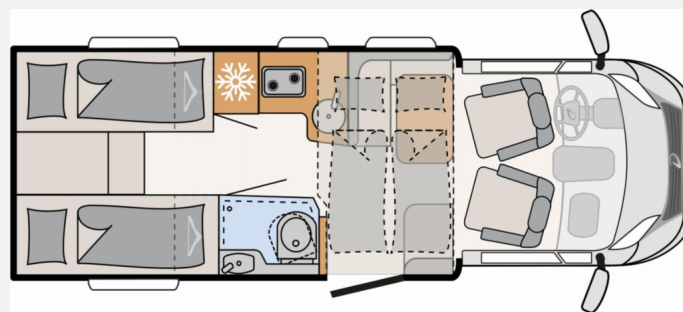

Exposé

Dethleffs Just Camp Active T 6812 EB 4 Schlafpl. 2x Isofix

74.990,- €

MwSt. ausweisbar

Fahrzeug

Grundriss

Technische Daten

Modell-/Baujahr	2026
Leistung	103 KW / 140 PS
Umweltplakette	grün
Basisfahrzeug	Fiat Ducato
Motordetails	2,2 MultiJet
Getriebe	Schaltgetriebe
Antriebsart	Frontantrieb
Anzahl Schlafplätze	4
Gesamtlänge	695 cm
Gesamtbreite	233 cm
Höhe	294 cm
Innenhöhe	213 cm
Aufbauart	Teilintegriert
Masse in fahrber. Zustand	2932 kg
techn. zul. Gesamtmasse	3499 kg
Zuladung	567 kg
Infrastruktur	WC
Liegeflächen	Einzelbett (198x80+ 200x80)
Sitze mit Gurt	4
Radstand	380 cm
Kraftstoff	Diesel
Heizung	Truma Combi 6
Polster	Heron Leder
Farbe	weiß
	L-Sitzgruppe
	Einzelbett, Hubbett

Beschreibung

- Active-Paket T 6812 EB (Ausstellfenster in der T-Haube, Wohnraumtür mit Fenster inkl. Verdunkelung und Zentralverriegelung (inkl. Fahrerhaustür), Verdunklungsjalousien im Fahrerhaus, Panorama-Dachhaube 70 x 50 cm im Wohnraum, Light Moments: Indirekte Ambientebeleuchtung über den Dachstauschränken, Light Moments: Indirekte Wandflächen-Ambientebeleuchtung, Stauraum-Türe links, Doppelverglaste Rahmenfenster mit Verdunklung & Mückenschutz inkl. verkleidete Küchenrückwand, Textilleder-Wohnwelt Heron, Vorbereitung Solar, Light Moments: Küchenrückwand beleuchtet, Vorbereitung Dach-Klimaanlage, Digitales Bedienelement für Warmluftheizung, Dethleffs Naviceiver inkl. DAB+, Truck Navigation, Wireless Apple CarPlay und Android Auto, Rückfahrkamera (Einfachkamera), Vorbereitung SAT-Anlage, Active Außendesign (Heckleuchtenträger mit schwarzem Diffusor, erweiterte Beklebung, Skidplate "rot"), Bettumbau Einzelbetten zu Doppelbett, Gemütliche L-Sitzgruppe mit freistehendem, absenkbarem Tischfuß und 2 integrierte 3-Punkt-Gurte, Duschrost, Cassettenmarkise Omnistor 4.0 m (manuell))
- elektrisches Hubbett über der Sitzgruppe
- Abwassertank isoliert
- Isofix Kindersitzbefestigung für 3. und 4. Sitzplatz in Fahrtrichtung
- Textilleder-Wohnwelt Heron