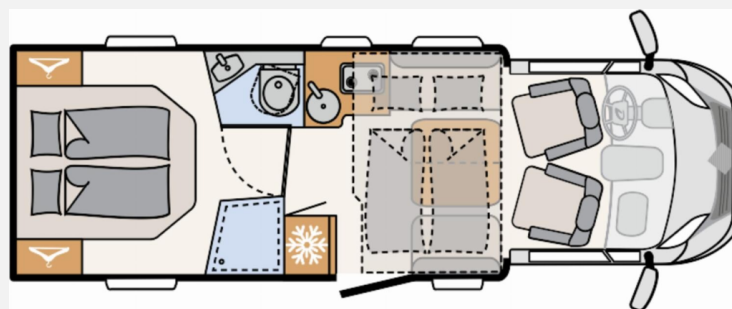

Exposé

Dethleffs Just Camp Active T 7052 DBL Winterpaket, Solar,

79.999,- €

MwSt. ausweisbar

Fahrzeug

Grundriss

Technische Daten

Gebrauchtfahrzeug	mit Garantie
Modell-/Baujahr	2025
Anzahl der Achsen	2
Leistung	132 KW / 180 PS
km Stand	29999 km
Umweltplakette	grün
Schadstoffklasse/-norm	Euro 6e
Basisfahrzeug	Fiat Ducato
Motordetails	140 MultiJet 3
Getriebe	Automatik
Antriebsart	Frontantrieb
Anzahl Schlafplätze	2
Gesamtlänge	740 cm
Gesamtbreite	233 cm
Höhe	294 cm
Innenhöhe	213 cm
Aufbauart	Teilintegriert
Masse in fahrber. Zustand	3116 kg
techn. zul. Gesamtmasse	3499 kg
Zuladung	383 kg
Infrastruktur	WC
Liegeflächen	queensbed (190x150)
Sitze mit Gurt	4
Radstand	404 cm
Anhängerlast (ungebremst)	750 kg
Kraftstoff	Diesel
Polster	Heron
Farbe	weiß
	ehem. Mietfahrzeug
	Face-to-Face Sitzgruppe
	Queensbett