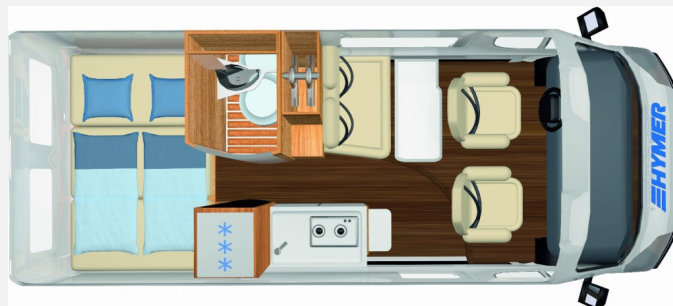

## Technische Daten

<b>Modell-/Baujahr</b>	2020
<b>Anzahl der Achsen</b>	2
<b>Leistung</b>	118 KW / 160 PS
<b>km Stand</b>	45512 km
<b>Umweltplakette</b>	grün
<b>Schadstoffklasse/-norm</b>	Euro 6d-Temp
<b>Basisfahrzeug</b>	Fiat Ducato
<b>Motordetails</b>	2,3 Multijet
<b>Getriebe</b>	Schaltgetriebe
<b>Antriebsart</b>	Frontantrieb
<b>Anzahl Schlafplätze</b>	4
<b>Gesamtlänge</b>	599 cm
<b>Gesamtbreite</b>	208 cm
<b>Höhe</b>	260 cm
<b>Innenhöhe</b>	190 cm
<b>Aufbauart</b>	Campervan
<b>Masse in fahrber. Zustand</b>	2880 kg
<b>techn. zul. Gesamtmasse</b>	3500 kg
<b>Zuladung</b>	620 kg
<b>Infrastruktur</b>	WC
<b>Sitze mit Gurt</b>	4
<b>Radstand</b>	4035 cm
<b>Anhängerlast (gebremst)</b>	2500 kg
<b>Anhängerlast (ungebremst)</b>	750 kg
<b>Kraftstoff</b>	Diesel
<b>Heizung</b>	Truma Combi 6 DE
<b>Steckdosen USB</b>	3
<b>Farbe</b>	blau
	Doppel-/franz. Bett, Aufstelldach (Doppelbett)

## Beschreibung

- Verkauf im Kundenauftrag
- Fiat Ducato 160 PS / 6-Gangschaltgetriebe - Unfallfrei
- Unterboden-Konservierung seit 02/20 - Lackaufbereitung & Konservierung & Ölwechsel jährlich
- Fenster hinten rechts
- Vollwertiges Ersatzrad (Stahl) unterm Wagenboden
- AHK abnehmbar
- Alufelgen ORC mit 255er-Ganzjahresbereifung mit Schneeflocke
- Hella-LED-Zusatzscheinwerfer + Fahrerhausverdunkelung
- Aufstelldach in Wagenfarbe
- 2. Aufbaubatterie 95Ah
- Truma-Combi 6 Diesel-Elektroheizung mit Höhenkit
- Klimaautomatik & Nebelscheinwerfer
- Zenec-Camper-Navigation mit Bluetooth/Carplay & Co, Lautsprecher hinten + Rückfahrkamera
- TV-Vorbereitung & Gasanschluß außen
- Holzrost Dusche - NIE benutzt
- Pilotsitze, drehbar & Sitzbank hinten mit ISOFIX
- Zusätzliche dimmbare LED-Lichtleiste direkt über gedrehten Fahrerhaussitzen
- Kompressor-Kühlschrank Dometic 85L
- Markise/Thule Omnistore
- 1 Besitzer von Privat - keine Vermietung - äußerst gepflegtes Sommer-FZG - tier- und rauchfrei
- bei Fragen - Frank Hammer - 08379 / 92942101