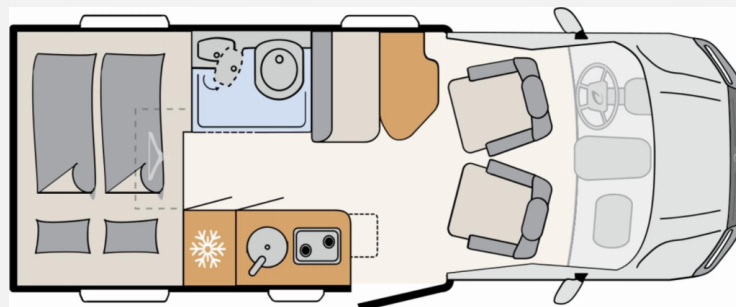

Exposé

Dethleffs Globebus Performance T 16

96.746,- €

MwSt. ausweisbar

Fahrzeug

Grundriss