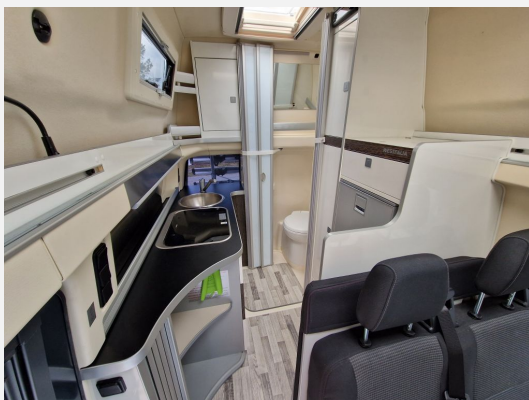

Beschreibung

Top ausgestatteter Club Joker, candy weiß, alle Assistenzsysteme, **Vollluftfederfahrwerk (aufgelastet auf 3440kg)**, Navi, Sitzheizung, Klimaanlage, LED-Licht, **4 Motion** mit Differentialsperre, 80l Kraftstofftank, Rückfahrkamera, Markise, **SOG-Toilettenentlüftung**, **BearLock**. Fliegenschutztür, Solaranlage (100W mit Ladebooster), Fahrradträger für 4 Fahrräder

Ausstattung

- Pakete (Kühlschrank bis 110 l)
- ABS, Anhängerkupplung, ESP, Multifunktionslenkrad, Zentralverriegelung, Abstandstempomat, Allradantrieb, ESP inkl. Hill-Holder, Regensensor
- Doppelboden
- Klimaanlage, Warmwasserheizung
- Warmwasserboiler, Warmwasser
- Bluetooth Fahrerhaus, DAB Radio
- Isofix

Bilder