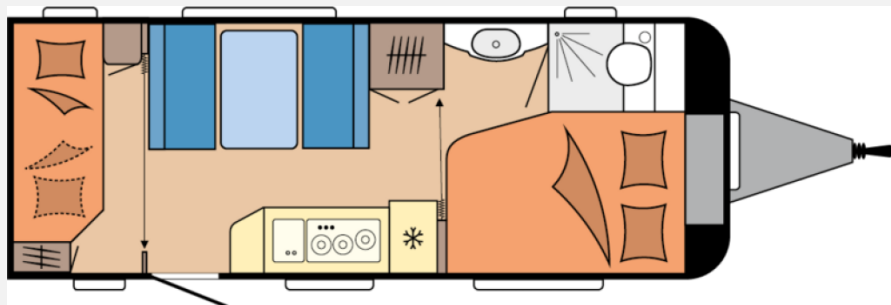

Exposé

Hobby De Luxe 540 KMFe Modell 2026 / 1800 kg

29.290,- €

MwSt. ausweisbar

Fahrzeug

Grundriss

Technische Daten

Modell-/Baujahr	2026, 2026
Anzahl der Achsen	1
Anzahl Schlafplätze	5
Gesamtlänge	744 cm
Gesamtbreite	230 cm
Höhe	263 cm
Innenhöhe	195 cm
Umlaufmaß	1003 cm
Aufbaulänge	626 cm
Masse in fahrber. Zustand	1427 kg
techn. zul. Gesamtmasse	1800 kg
Zuladung	373 kg
Liegeflächen	Bug (195 x 137/108) Etagenbett (184 x 70) Etagenbett (184 x 73) Mitte (187 x 106)
Heizung	Truma S 3004
Kühlschrankvolumen	133 l
Wasservorrat	47 l
Abwassertankvolumen	23,5 l
	Mittelsitzgruppe
	Doppel-/franz. Bett, Etagenbett

Hobby De Luxe 540 KMFe – Modell 2026

Entdecken Sie den neuen Hobby De Luxe 540 KMFe – mit französischem Bett, Etagenbetten und gemütlicher Mittelsitzgruppe. Viel Platz für die gesamte Familie.

Polstervariante: ZESTO