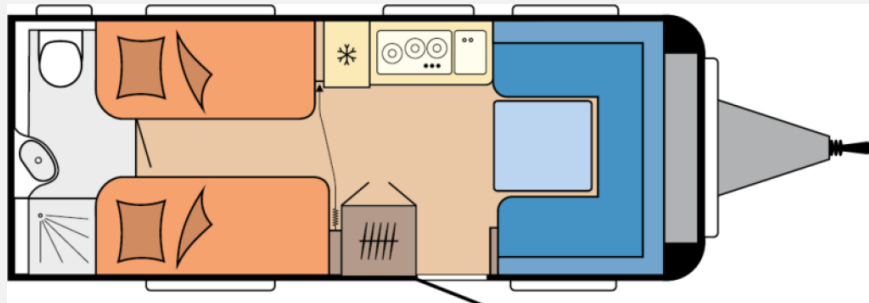

## Technische Daten

<b>Modell-/Baujahr</b>	2026, 2026
<b>Anzahl der Achsen</b>	1
<b>Anzahl Schlafplätze</b>	4
<b>Gesamtlänge</b>	730 cm
<b>Gesamtbreite</b>	230 cm
<b>Höhe</b>	263 cm
<b>Innenhöhe</b>	195 cm
<b>Umlaufmaß</b>	988 cm
<b>Aufbaulänge</b>	612 cm
<b>Masse in fahrber. Zustand</b>	1390 kg
<b>techn. zul. Gesamtmasse</b>	2000 kg
<b>Zuladung</b>	610 kg
<b>Liegeflächen</b>	Heck (182 x 79) Heck (195 x 79) Bug (203 x 125)
<b>Heizung</b>	Truma combi 6
<b>Kühlschrankvolumen</b>	133 l
<b>Wasservorrat</b>	47 l
<b>Abwassertankvolumen</b>	23,5 l
	Rundsitzgruppe
	Einzelbett, Doppelbett längs