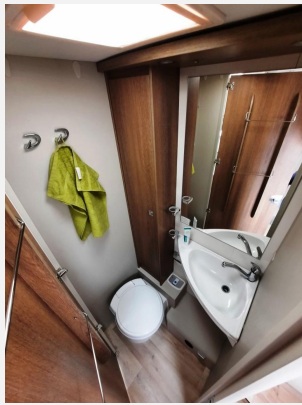

Verkäufer

Freizeit-Center Albrecht GmbH & Co. KG
Herr Marcel Albrecht
Porschestraße 15
21423 Winsen (Luhe)

✉ info@freizeit-mobil-erleben.de