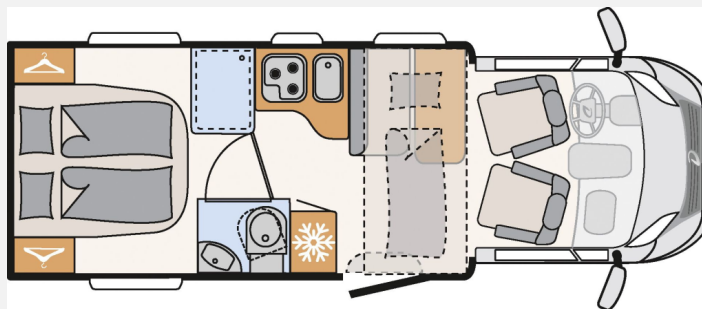

Exposé

Dethleffs Trend T 6757 Hydraulische Hubstützen!

59.980,- €

Differenzbesteuerung gemäß §25a

Fahrzeug

Grundriss

Technische Daten

Leistung	96 KW / 130 PS
km Stand	59600 km
Basisfahrzeug	FIAT Ducato
Getriebe	Schaltgetriebe
Antriebsart	Frontantrieb
Anzahl Schlafplätze	4
Gesamtlänge	696 cm
Gesamtbreite	233 cm
Höhe	312 cm
Innenhöhe	213 cm
Aufbauart	Teilintegriert
techn. zul. Gesamtmasse	3850 kg
Infrastruktur	Küche WC
Liegeflächen	Hubbett (200x100) Heck (190x150)
Sitze mit Gurt	4
Kraftstoff	Diesel
Heizung	Combi 6
Kühlschrankvolumen	142 l
Wasservorrat	125 l
Abwassertankvolumen	90 l
	L-Sitzgruppe
	Hubbett, Queensbett

Interne Nummer bei Rückfragen: LZ 480

Das Fahrzeug verfügt über folgende Ausstattung

- Fiat Ducato 130 PS
- Schaltgetriebe
- Klimaautomatik Fahrerhaus
- Fahrer/Beifahrerairbag
- elektrische Fensterheber und Spiegelverstellung
- Tempomat
- Pilotensitze drehbar
- **Traction+**
- Lederlenkrad
- Tablet Halter
- **Remis Fahrerhaus**
- **LED-Tagfahrlicht**
- **Zusatzluftfeder Hinterachse mit Auflastung auf 3.850 kg**
- **Moniceiver mit Rückfahrkamera**
- **Markise**
- 2te Stauraumtür Garage
- GFK Dach
- **2er Fahrradträger absenkbar**
- **Hydraulische Hubstützen**
- **Wifi Router**
- **Solaranlage**
- **2te Batterie**
- **vollautomatische Sat-Anlage mit TV Halter**
- **Gasumschaltanlage**
- Vorzeltleuchte
- großer Kühlschrank mit Frostfach
- 3 Flammen Gaskocher
- **Backofen**
- elektrisches Hubbett
- Aufbautür mit Fenster, Fliegengittertür & ZV
- LED-Beleuchtung und Ambiente Beleuchtung
- Fenster in T-Haube
- Fliegengitter/Rollo an den Fenstern
- 3x Klarglasedachhaube
- Holzrost Dusche
- u.v.m