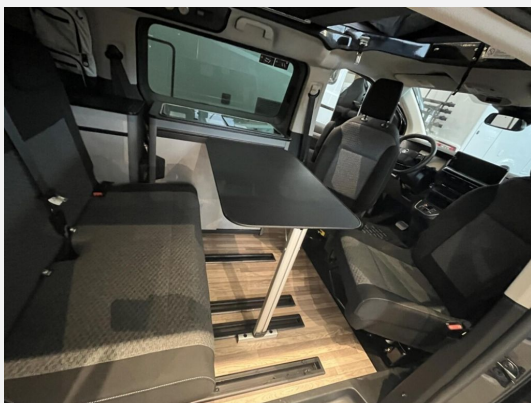

Verkäufer

Dürrwang GmbH & co KG
Herr Team Fahrzeugverkauf
Gneisenaualle 15
44329 Dortmund

✉ info@duerrwang.de