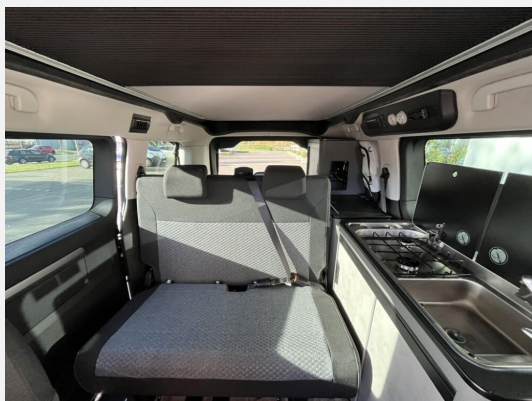

Im Internet gemachte Angaben sind unverbindlich und stellen keine zugesicherten Eigenschaften dar.

Der Verkäufer haftet nicht für Irrtümer, Eingabefehler und Daten, Übermittlungsfehler. Änderungen und Zwischenverkauf vorbehalten.

www.duerrwang.de

Irrtümer und Änderungen vorbehalten

Ausstattung

- Pakete (Autark-Paket, Induktionskocher)
- Lederlenkrad, Sitzheizung, Abstandstempomat, Notbremsassistent, Spurhalteassistent, Verkehrszeichenerkennung, Regensensor, Servolenkung, Tempomat, Multifunktionslenkrad, Zentralverriegelung, Rußpartikelfilter
- Markise
- Kompressor-Kühlschrank
- Radio, DAB Radio, Android Auto, Apple CarPlay, Navigationssystem, Rückfahrkamera
- Lichtsensor
- Isofix

Irrtümer und Änderungen vorbehalten

Bilder