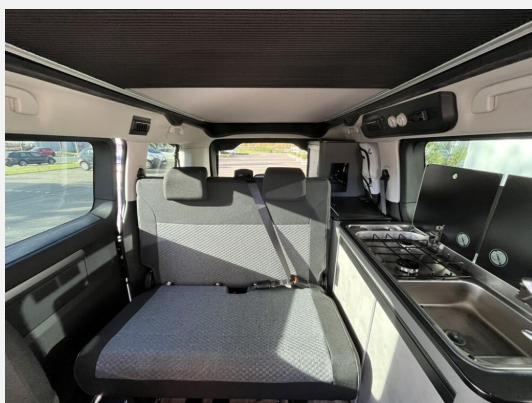

Im Internet gemachte Angaben sind unverbindlich und stellen keine zugesicherten Eigenschaften dar.

Der Verkäufer haftet nicht für Irrtümer, Eingabefehler und Daten, Übermittlungsfehler. Änderungen und Zwischenverkauf vorbehalten.

www.duerrwang.de

Irrtümer und Änderungen vorbehalten

Ausstattung

- Pakete (Autark-Paket, Induktionskocher)
- Lederlenkrad, Sitzheizung, Abstandstempomat, Notbremsassistent, Spurhalteassistent, Verkehrszeichenerkennung, Regensensor, Servolenkung, Tempomat, Multifunktionslenkrad, Zentralverriegelung, Rußpartikelfilter
- Markise
- Kompressor-Kühlschrank
- Radio, DAB Radio, Android Auto, Apple CarPlay, Navigationssystem, Rückfahrkamera
- Lichtsensor
- Isofix

Irrtümer und Änderungen vorbehalten

Bilder