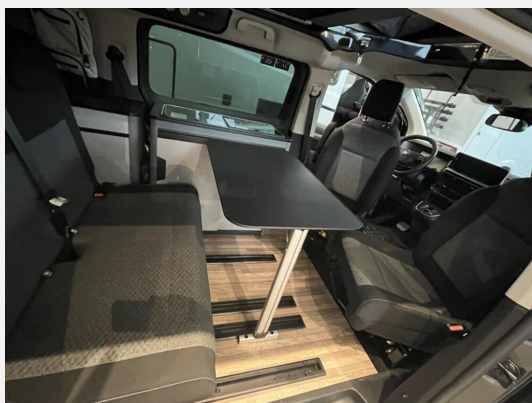

Verkäufer

Dürrwang GmbH & co KG
Herr Team Fahrzeugverkauf
Gneisenaualle 15
44329 Dortmund

✉ info@duerrwang.de