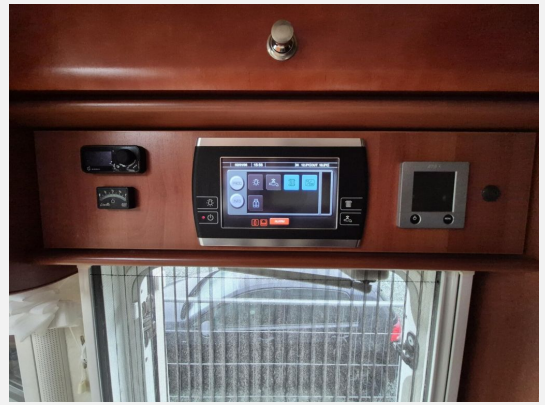

- Verkauf im Kundenauftrag !
- EZ: 08/2011
- TÜV: 11/2026 - auf Wunsch neu
- KM: 98.500
- Concorde Charisma II 890 G
- Iveco Daily 70C17 - 6-Gang Automatik -AGILE-
- Servolenkung, ABS, ASR, Niveauregulierung, Partikelfilter, LED Rückleuchten, Tagfahrlicht
- Doppel DIN Radio- Rückfahrkamera (mit Shutter) mit Navigationsystem
- 22" bTV und SAT-Anlage (Oyster) neu in 2025
- LTE Antenne, Selsat MWR 5550 4G/LTE/5G und WLAN Internet Router aus 03/2024
- Alde Warmwasserheizung
- Truma Unterflurklimaanlage
- manuelle Klimaanlage Fahrerhaus
- Heckstützen von E&P
- Lederpolster (Vollleder) in Beige
- 3-Flammen Kochfeld
- Thermolüfter im Küchenbereich
- Backofen
- Absorberkühlschrank
- Heckgarage für einen Smart
- elektrische Außenspiegel, beheizt
- Fahrer- und Beifahrersitz drehbar, beheizt, höhenverstellbar und mit Armlehne
- 3 eingetragene Sitzplätze
- Seitensitzbänke rechts und links mit bis zu 6 Sitzplätzen im Wohnbereich
- Tisch absenkbar
- doppelter Laderaumboden
- Markise
- Keramiktoilette mit Zerhacker von Jabsco mit 160 L Feststofftank und separater Dusche
- Fahrerhausverdunkelung mit Rollo
- Starterbatterie - neu in 2023
- Reifen Continental VanContact 4 Season 3PMSF 225/75R16 - neu in 2022
- Autotherm Air D2 Diesel Luftstandheizung inkl. Komfort Bedienteil - neu in 2023
- Solara Solaranlage 2 x 190 W - neu in 2023
- 2 Lithium Batterie a 12,8V 200Ah - neu in 2023
- Kupplung inkl. Ausrücklager und Zweimassenschwungrad erneuert in 02/2024, Kardanwellenlager erneuert in 2025
- Alugastankflasche 14 kg inkl. Fernbetankung, Tankadapter, Füllstandsanzeige - neu in 2023
- Kühl- und Gefrierschrank - neu in 2023
- Mini Hecki Dachfenster
- Frischwasser-, Grauwasser- und Schwarzwassertank

- Servolenkung, Tempomat

Ausstattung

- Doppelboden, Heckgarage, Markise
- Klimaanlage
- Radio/Tuner, Rückfahrkamera, SAT-Anlage, TV

Bilder

Verkäufer

Wohnmobile United
Frau Bianca Seebald
Rudolf-Braas-Str. 3-5
61381 Friedrichsdorf