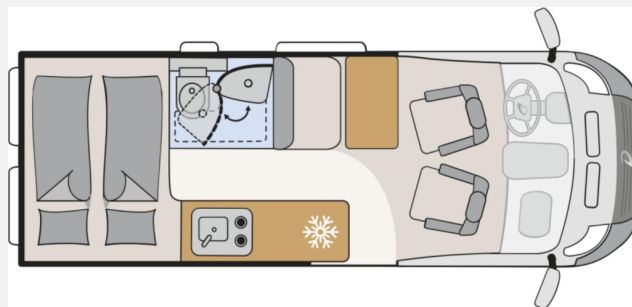

Exposé

Dethleffs Globetrail Active 600 DS *zus. Unterbodensch.*

62.875,- €

MwSt. ausweisbar

Fahrzeug

Grundriss

Technische Daten

Modell-/Baujahr	2026
Anzahl der Achsen	2
Leistung	103 KW / 140 PS
km Stand	56 km
Umweltplakette	grün
Schadstoffklasse/-norm	Euro 6
Basisfahrzeug	Fiat Ducato
Motordetails	Multijet 3
Getriebe	Schaltgetriebe
Antriebsart	Frontantrieb
Anzahl Schlafplätze	4
Gesamtlänge	599 cm
Gesamtbreite	205 cm
Höhe	265 cm
Innenhöhe	189 cm
Aufbauart	Campervan
Masse in fahrber. Zustand	3147 kg
techn. zul. Gesamtmasse	3499 kg
Zuladung	352 kg
Infrastruktur	WC
Liegeflächen	double_couch (197x157/140) Aufstelldach (Doppelbett) (210x140)
Sitze mit Gurt	4
Radstand	404 cm
Anhängerlast (gebremst)	2500 kg
Anhängerlast (ungebremst)	750 kg
Kraftstoff	Diesel
Wasservorrat	100 l
Polster	Saturn
Steckdosen 230V	1
Steckdosen USB	2
Farbe	weiß
	Seitensitzgruppe
	Doppel-/franz. Bett, Aufstelldach (Doppelbett)