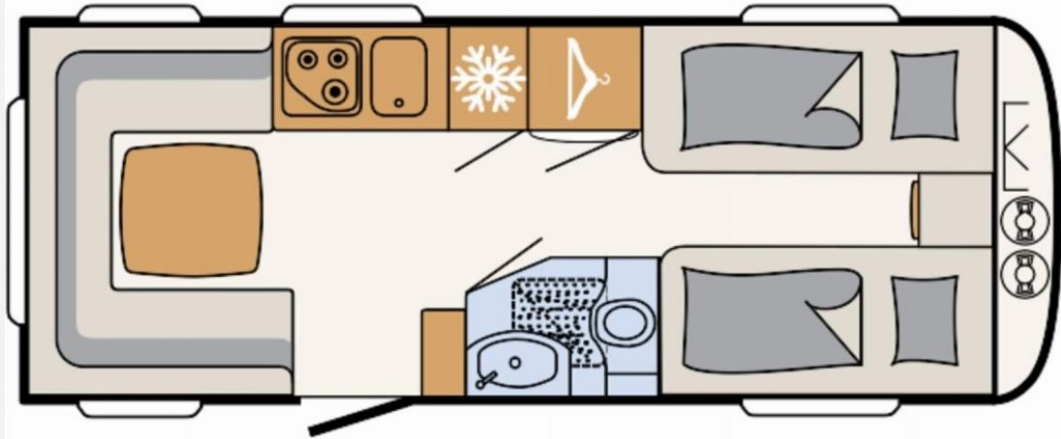

Exposé

Dethleffs Camper 510 ER Markise, Fahrradträger

28.500,- €

MwSt. ausweisbar

Fahrzeug

Technische Daten

Modell-/Baujahr	2023
Anzahl der Achsen	1
Anzahl Schlafplätze	4
Gesamtlänge	766 cm
Gesamtbreite	230 cm
Höhe	265 cm
Innenhöhe	198 cm
Umlaufmaß	1018 cm
Aufbaulänge	620 cm
Masse in fahrber. Zustand	1514 kg
techn. zul. Gesamtmasse	1800 kg
Zuladung	286 kg
Infrastruktur	WC
Liegeflächen	Einzelbett (190x85)
Polster	Mount
Steckdosen 230V	10
Steckdosen USB	1
Farbe	weiß
	Einzelbett

Beschreibung

- Styling-Paket weiß (Einachser) (Außenblech in Glattblech weiß, 17" Alufelgen im Dethleffs-Design (Einachser), Deichselabdeckung, Großflächige Abstützfüße, 4 St., Vollgummi-Stützrad mit Stützlastanzeige, Rangiergriffe in Chrom-Ausführung, Heckleuchtenträger mit hohem Aufsatz und Dachreling, Bugfront mit hohem Aufsatz und Dachreling)
- Dusch-Paket (Duschausstattung inkl. Duscharmatur und -vorhang, City-Wasseranschluss)
- Wohnwelt Mount
- Sicherh.-Gasdruckregl. DuoControl mit Crash Sensor und Gasreglerbeheizung EisEx
- Elektrik-Autark Ausstattung
- Gasaußensteckdose
- Vorbereitung für Flachbildschirm (Antennenkabel und TV-Halter)
- Dachhaube Heki II inkl. Baldachin beleuchtet
- Stauraumklappe hinten rechts 1069x299 mm
- Stauraumklappe vorne links 997x419 mm
- Bettumbau Einzelbetten zu Doppelbett
- Lattenrost mit aufstellbarem Kopfteil
- Küchenverbreiterung klappbar
- Multifunktions-Außenanschluss 12V, 220V, TV und SAT
- Auflastung 1.800 kg (inkl. Stahlrad 195 R14 C LI106)
- Nachrüstung: Markise Thule
- Nachrüstung: Fahrradträger Thule
- EHC Fahrzeugnr. 810
- Ehemaliges Mietfahrzeug - Besichtigung nur nach Terminvereinbarung möglich!