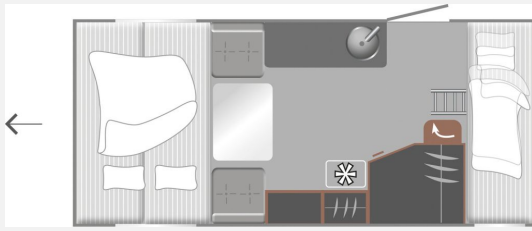

Verkäufer

AMB Reisemobile GmbH
Verkaufsteam AMB Reisemobile GmbH
Herbert-Kühn-Str. 10
55481 Kirchberg

✉ info@amb-reisemobile.de