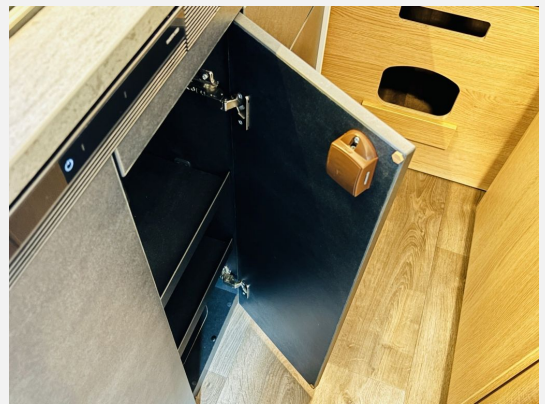

Verkäufer

EB Automobile GmbH
Herr Stefan Spiewok
Werftstraße 9
01139 Dresden

✉ stefan.spiewok@ertl-gruppe.de