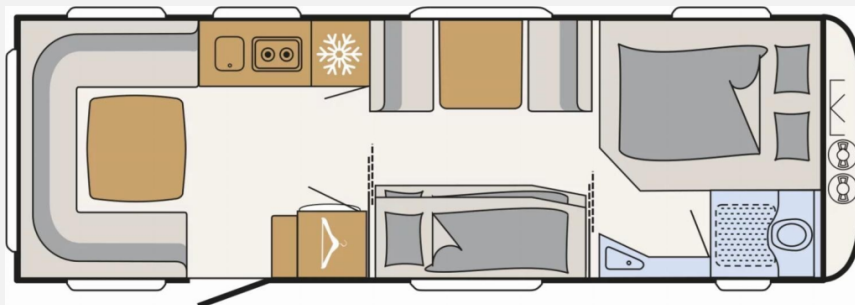

## Technische Daten

<b>Modell-/Baujahr</b>	2026
<b>Anzahl der Achsen</b>	2
<b>Anzahl Schlafplätze</b>	7
<b>Gesamtlänge</b>	942 cm
<b>Gesamtbreite</b>	250 cm
<b>Höhe</b>	271 cm
<b>Innenhöhe</b>	198 cm
<b>Umlaufmaß</b>	1208 cm
<b>Aufbaulänge</b>	815 cm
<b>Masse in fahrber. Zustand</b>	1869 kg
<b>techn. zul. Gesamtmasse</b>	2500 kg
<b>Zuladung</b>	631 kg
<b>Infrastruktur</b>	WC
<b>Liegeflächen</b>	bunk_bed (195x75) double_couch (200x155)
<b>Polster</b>	City Vibes
<b>Farbe</b>	weiß
	Etagenbett, Doppel-/franz. Bett

## Beschreibung

- Dusch-Paket (Duschausstattung inkl. Duscharmatur und -vorhang, City-Wasseranschluss)
- Sicherheitspaket (ATC Trailer Control, Sicherh.-Gasdruckregl. DuoControl mit Crash Sensor und Gasreglerbeheizung EisEx, Rauchmelder)
- Wohnwelt City Vibes
- Multifunktions-Außenanschluss 12V, 220V, TV und SAT
- Gasaußensteckdose
- Elektrik-Autark Ausstattung
- Großflächige Abstützfüße, 4 St.
- Vollgummi-Stützrad mit Stützlastanzeige
- Breite Wohnraumeingangstüre mit Fenster, einteilig
- Auflastung 2.500 kg (inkl. Stahlrad 195/70 R14 C LI104)
- Bereifung auf Alufelge 195/70 R14 C LI104, 2200 kg bis 2800 kg
- Stauraumklappe hinten links 1069x299 mm